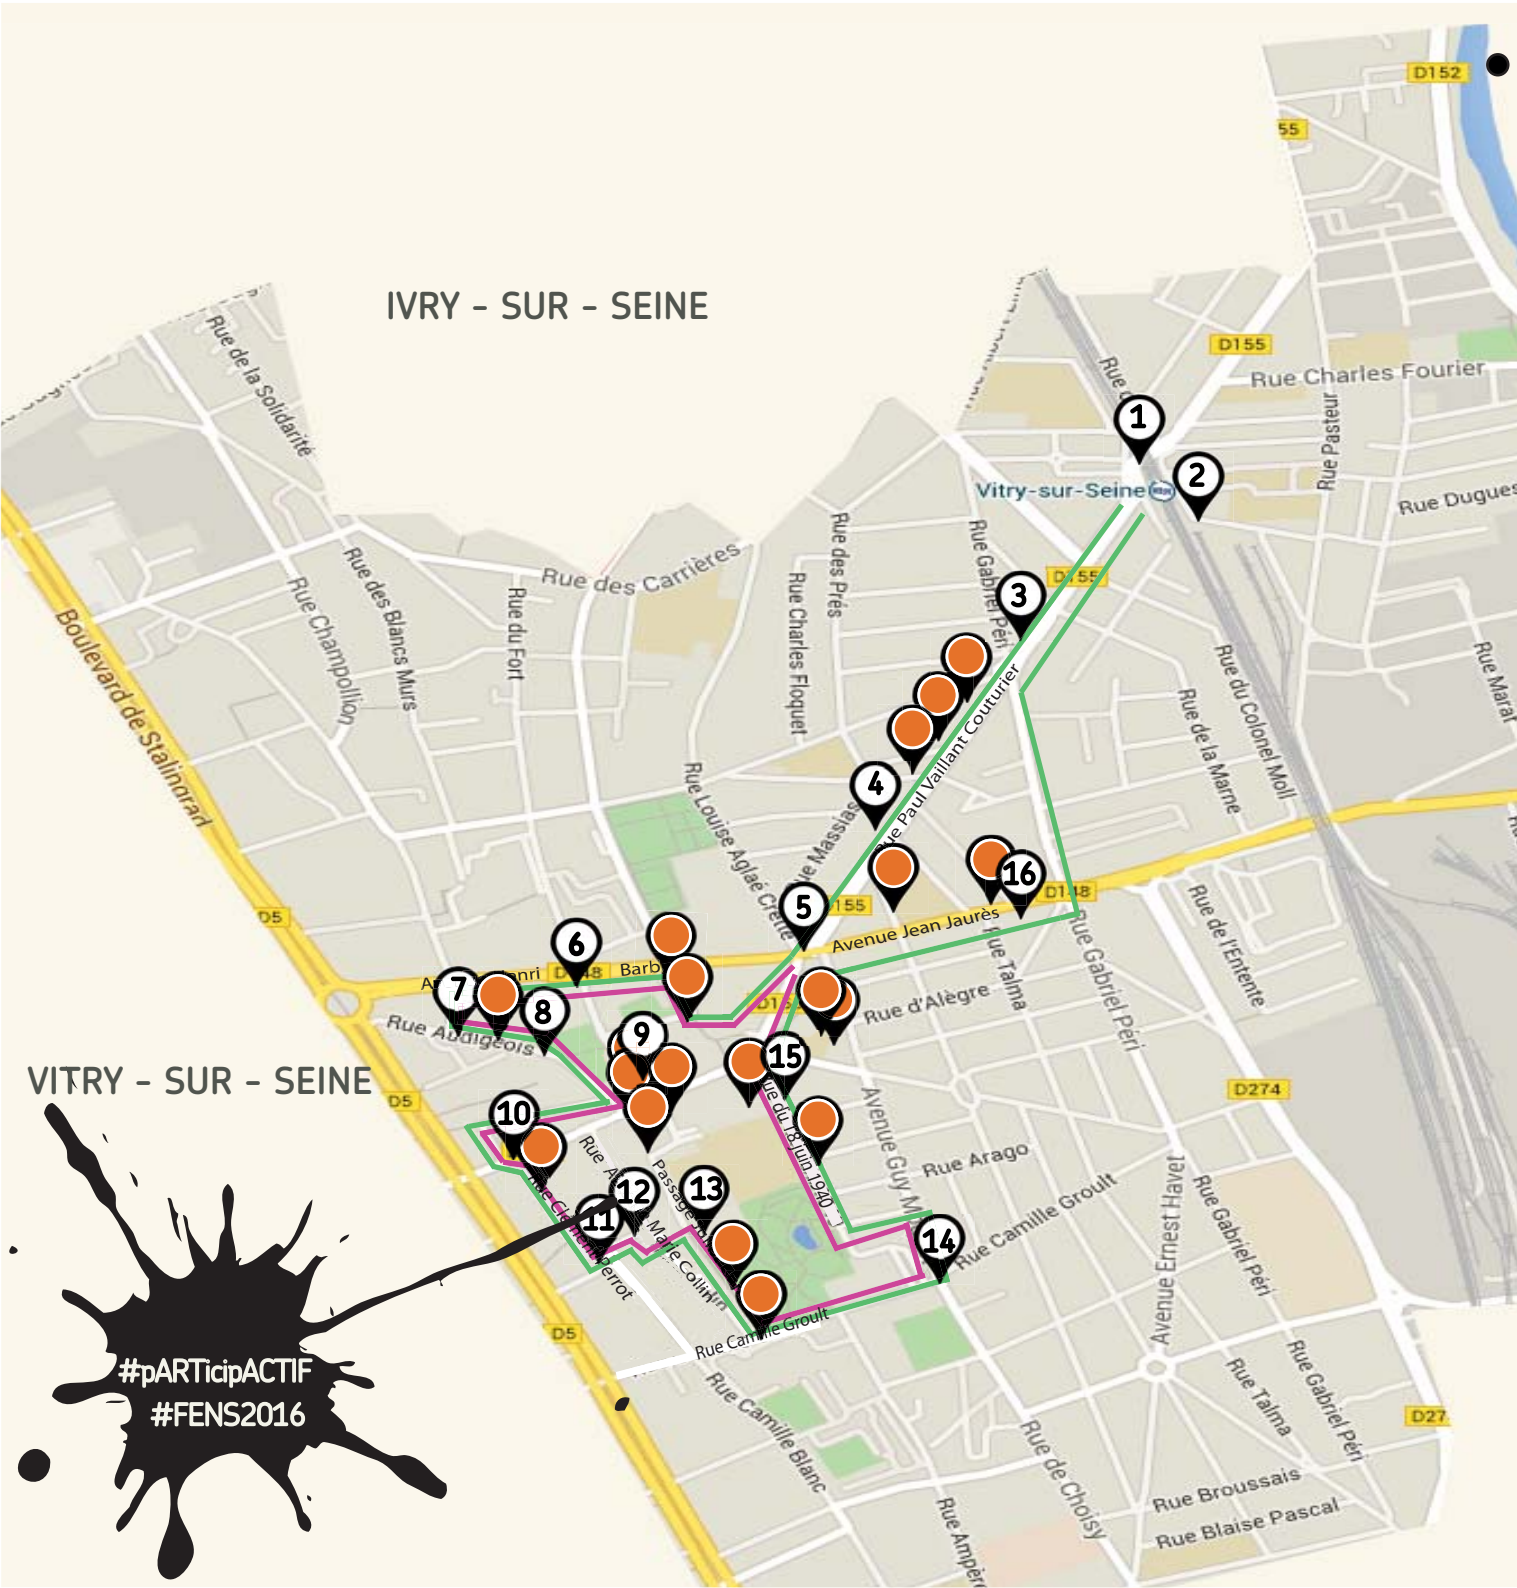

IVRY - SUR - SEINE

VITRY - SUR - SEINE

- 1 **Pixel Panchon**, Robot, 2010, Spray
42 rue Pierre Semard (angle avenue Anatole France)
- 2 **Kashink / Indigo / Bebar**, spray, pochoir, spray
Parking Gare au Théâtre, 13 rue Pierre Semard
- 3 **C215**, pochoir
Rue Paul Vaillant Couturier
- 4 **Stew**, pochoir
Parking Gare au Théâtre, 13 rue Pierre Semard
- 5 **Roa**, spray
Angle de la rue Paul Vaillant Couturier et Avenue Jean Jaurès
- 6 **Kouka, Guerrier Bantou, 2013**, acrylique
Avenue Henri Barbusse - rue Germain Defresne
- 7 **Icy and Sot Liberté, 2014**, spray, pochoir
9 Rue Audigeois,
- 8 **Mantra / Takt**, spray,
9 Rue Audigeois,
- 9 **Astro, 2014**, spray
Rue Saint-Germain & avenue de l'abbé Roger Derry
- 10 **MADC / Finbarr Dac / Sly2**, spray
Rue Clément Perrot
- 11 **David Walker, Visage, 2013**, spray
Angle rue Clément Perrot - rue de la glacière
- 12 **C215, 2013**, pochoir
2bis rue de la Glacière
- 13 Passage Irène et Frédéric Joliot-Curie
- 14 **Da Cruz/ Artof Popof / Sakez Nourou, 2010**, spray
Camille Groult - Avenue Guy Môquet
- 15 **Dark Amour**, spray
Rue du 18 juin 1940
- 16 **Meushay et Nebay**, spray
65 avenue Jean Jaurès
-  **Oeuvres que l'on vous laisse le plaisir de découvrir!**